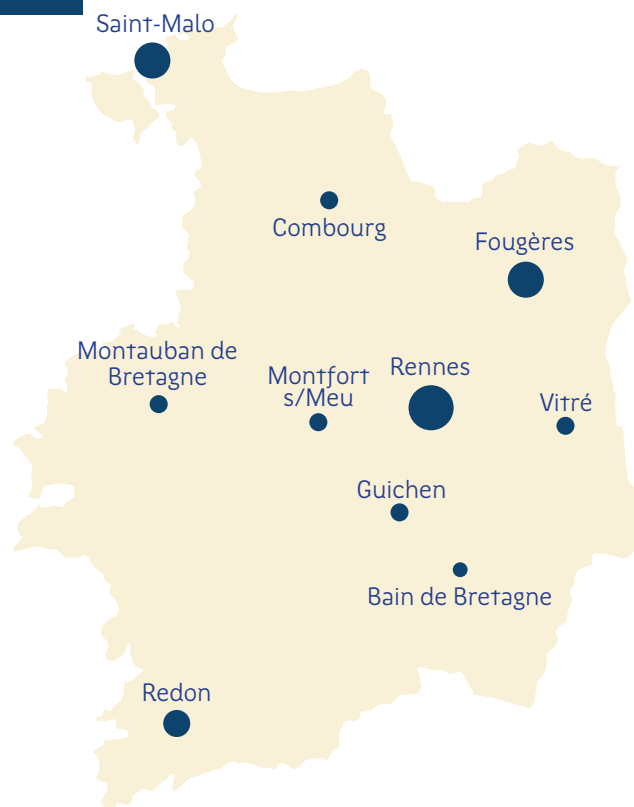

Vos points d'accueil en Ile-et-Vilaine

02 99 33 66 66

passcreation35@bretagne.cci.fr

Ville		Adresse	Informations pratiques
Bain de Bretagne	CCI	Bretagne Porte de Loire communauté 42 rue de Sabin	le mercredi 2 fois par mois de 14h à 17h
Combourg	CMA	Espace entreprises - 1 allée de Lohon	du lundi au vendredi de 9h à 12h30 et 13h30 à 17h30 (16h30 le vendredi)
Combourg	Bretagne Active	Espace entreprises - 1 allée de Lohon	1 lundi toutes les 3 semaines de 9h à 17h
Combourg	CCI	Espace entreprises - 1 allée de Lohon	du lundi au vendredi de 9h à 12h30 et de 13h30 à 17h30 (16h30 le vendredi)
Fougères	CCI	4 rue Claude Bourgelat – Javené	du lundi au vendredi de 8h30 à 12h30 et 13h45 à 17h30 (16h30 le vendredi)
Fougères	CMA	Boulevard de Groslay	du lundi au vendredi de 9h à 12h30 et de 13h30 à 17h30
Fougères	Initiative Pays de Fougères	PA de la Grande Marche 4 rue Bourgelat	du lundi au vendredi de 9h à 12h30 et de 14h00 à 18h00
Fougères	Bretagne Active	CCI - 4 rue Claude Bourgelat- Javené	1 fois tous les 15 jours 9h à 17h
Guichen	CCI	12 rue Blaise Pascal	le mercredi 2 fois par mois de 9h à 12h
Montfort sur Meu	CCI	Antenne 3C - Boulevard Villebois Mareuil (mairie)	le lundi et mercredi de 8h45 à 12h15 et 13h45 à 17h15 (un vendredi sur deux)
Montfort sur Meu	CMA	Antenne 3C - Boulevard Villebois Mareuil (mairie)	le lundi et mercredi de 8h45 à 12h15 et 13h45 à 17h15 (un vendredi sur deux)
Montfort sur Meu	Bretagne Active	Antenne 3C - place Saint-Nicolas	1 fois tous les 15 jours 9h-17h
Montauban de Bretagne	Initiative Brocéliande	48 rue de Saint Malo BP 86048	du lundi au vendredi de 9h à 12h30 et de 14h à 18h
Redon	CCI	27 quai Surcouf	du lundi au vendredi de 8h30 à 12h30 et 13h45 à 17h30 (16h45 le vendredi)
Redon	CMA	3 rue Charles Sillard	du lundi au vendredi de 9h30 à 12h - sur rendez-vous l'après-midi
Redon	Initiative Pays de Vilaine	27 quai Surcouf	du lundi au vendredi de 9h à 12h30 et de 14h à 18h
Redon	Adie	3 rue Charles Sillard	1 jeudi sur 2 de 10h-13h et 14h-17h
Redon	Bretagne Active	27 quai Surcouf	1 fois tous les 15 jours 9h-17h
Rennes	Bretagne Active	15 rue Martenot	du lundi au vendredi de 9h à 12h30 et de 14h à 17h (16h30 le vendredi)
Rennes	CCI	2 avenue de la préfecture	du lundi au vendredi de 8h30 à 18h (17h30 le vendredi)
Rennes	CMA	2 cours des Alliés	du lundi au vendredi de 8h30 à 17h30 (le vendredi 10h30)
Rennes	Initiative Rennes	2 avenue de la préfecture	du lundi au vendredi de 9h00 à 12h30 et de 14h00 à 18h00
Rennes	Adie	105A avenue Henri Fréville	du lundi au vendredi de 9h00 à 12h30 et de 13h30 à 17h30 (17h le vendredi)
Saint Malo	Adie	10 bis Place du Manoir	du lundi au vendredi de 9h00 à 12h30 et de 13h30 à 17h30 (17h le vendredi)
Saint Malo	Bretagne Active	10 bis Place du Manoir	du lundi au vendredi de 9h00 à 12h30 et de 14h à 17h (16h30 le vendredi)
Saint Malo	CMA	68 avenue Marville	mardi et jeudi de 13h30 à 17h
Saint-Malo	CCI	4 avenue Louis Martin	du lundi au vendredi de 8h30 à 18h (17h30 le vendredi)
Saint-Malo	Initiative Pays de Saint-Malo	4 avenue Louis Martin	du lundi au vendredi de 9h00 à 12h30 et de 14h à 18h
Vitré	CCI	9 place du champ de foire	du lundi au vendredi de 8h30 à 12h15 et de 13h45 à 17h30 (17h00 le vendredi)
Vitré	CMA	9 place du champ de foire	du lundi au vendredi de 8h45 à 12h15 et 13h45 à 17h15 (15h30 le vendredi)
Vitré	Initiative Portes de Bretagne	9 place du champ de foire	du lundi au vendredi de 9h à 12h30 et de 14h à 18h
Vitré	Bretagne Active	9 place du champ de foire	1 fois tous les 15 jours 9h-17h