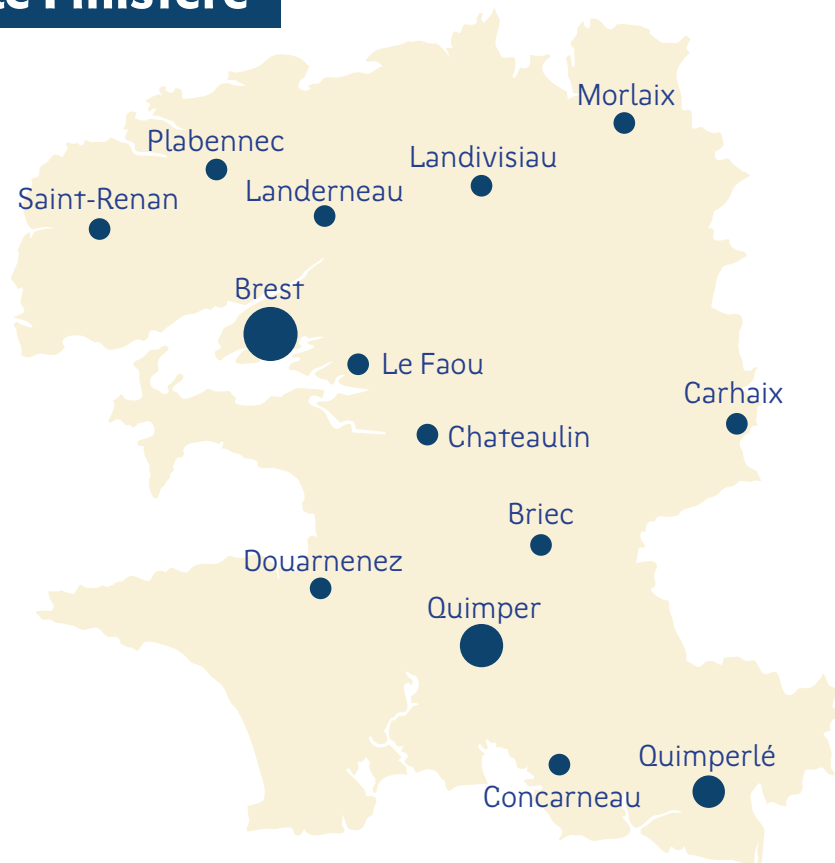

Les 3 étapes de l'accompagnement

Vos points d'accueil dans le Finistère

02 98 47 54 40

passcrea29@bretagneactive.org

Ville		Adresse	Informations pratiques
Brest	Bretagne Active	7 rue de Vendée	du lundi au vendredi de 9h00 à 12h30 et de 14h à 17h (16h30 le vendredi)
Brest	Adie	1 rue Louis Pidoux	du lundi au vendredi de 9h00 à 12h30 et de 14h à 17h
Brest	CCI	1 place du 19 ^{ème} RI	du lundi au vendredi de 8h45 à 12h15 et de 13h30 à 17h30
Brest	Initiative Pays de Brest	280 rue Ernest Hemingway - Immeuble Kermeur	du lundi au vendredi de 9h00 à 12h30 et de 14h à 17h (16h30 le vendredi)
Brest	CMA	5 rue Jacques Daguerre	du Lundi au vendredi de 9h00 à 12h30 et de 14h à 17h
Briec de l'Odet	CCI	ZA de Lumunoc'h	le vendredi de 9h à 12h
Carhaix	CCI	4 rue Jean Monnet	du lundi au vendredi de 8h45 à 12h15 et de 13h30 à 17h30
Carhaix	Initiative Centre-Ouest Bretagne	4 rue Jean Monnet	du lundi au vendredi de 8h45 à 12h15 et de 13h30 à 17h30
Carhaix	COB Formation	32 rue des Martyrs	du lundi au vendredi de 8h45 à 12h15 et de 13h30 à 17h30
Châteaulin	CCI	ZA de Run Ar Puns	le lundi de 14h à 17h30
Concarneau	Adie	1 rue Victor Schoelcher	1 vendredi sur 2, de 14h à 17h
Concarneau	CCI	1 rue Victor Schoelcher	le jeudi de 8h30 à 12h30
Douarnenez	CCI	75 rue Ar Veret	le mardi de 9h à 12h
Landerneau	CCI	Rue Ingénieur Jacques Frimot	le lundi de 9h à 12h
Landivisiau	Initiative Pays de Morlaix	Zone de Kervern	du lundi au vendredi de 9h00 à 12h30 et de 14h à 17h
Le Faou	CCI	ZA de Quiella	les lundi, mardi et jeudi de 14h à 17h30
Morlaix	CCI	Aéroport	du lundi au vendredi de 8h45 à 12h15 et de 13h30 à 17h30
Morlaix	CMA	Aéroport	du lundi au vendredi de 9h à 12h et de 14h à 17h
Morlaix	Adie	Aéroport	1 mercredi sur 2 de 9h30 à 12h30
Morlaix	Initiative Pays de Morlaix	2B voie d'accès au Port	du lundi au vendredi de 8h45 à 12h15 et de 13h30 à 17h30
Morlaix	Bretagne Active	Aéroport	du lundi au vendredi de 9h à 12h30 et de 14h à 17h (16h30 le vendredi)
Plabennec	CCI	Rue Antoine Lavoisier	le mardi de 14h à 17h
Quimper	CCI	145 avenue de Keradenec	du lundi au vendredi de 9h00 à 12h30 et de 14h à 17h
Quimper	Initiative Cornouaille	145 avenue de Keradenec	du lundi au vendredi de 9h00 à 12h30 et de 14h à 17h
Quimper	Adie	4 rue de Kerogan	du lundi au vendredi de 9h00 à 12h30 et de 14h à 17h
Quimper	CMA	24 route de Cuzon	du lundi au vendredi de 9h00 à 12h30 et de 14h à 17h
Quimper	Bretagne Active	4 rue de Kerogan	du lundi au vendredi de 9h00 à 12h30 et de 14h à 17h (16h30 le vendredi)
Quimperlé	Adie	34 rue Buisson	1 jeudi sur 2, de 14h à 17h
Quimperlé	CCI	34 rue Buisson - Mellac	le mardi de 9h à 12h30
Quimperlé	Bretagne Active	1 rue Andreï Sakharo	1 fois par mois 9h-17h
Saint-Renan	CCI	ZA de Mespaul	le mercredi de 9h à 12h